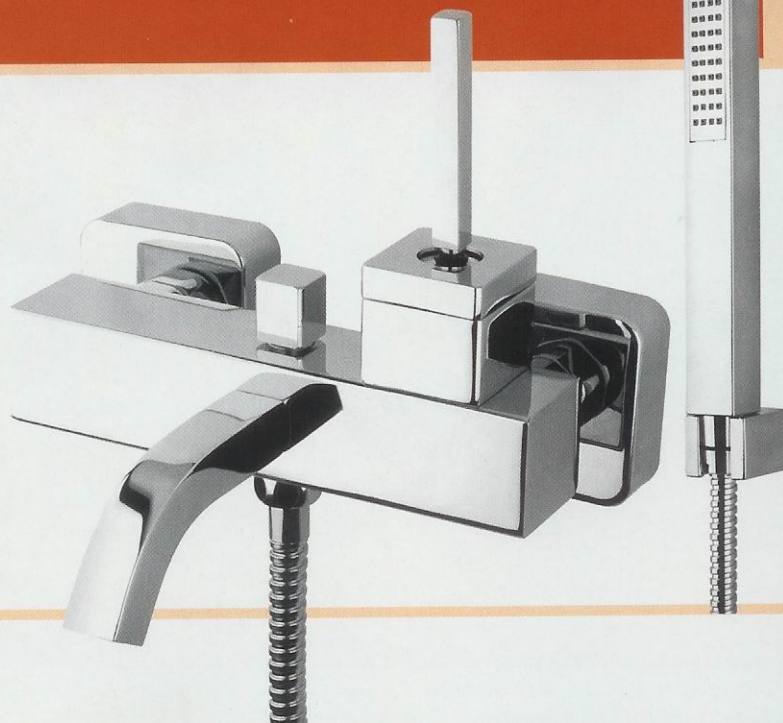

KONTAKT:

FIORE RUBINETTERIE, Ing. Kateřina Fárková,
Ovenecká 45, Praha 7, tel.: 602 310 157,
e-mail: k.farkova@fiore.it

! Cena v časopise nesprávně uvedena !
(Platný ceník na www.zdravesezeni.net)

Židle Swopper, váha 11 kg,
zatížení až 130 kg, pružinová
noha z hliníku, sedák z umělé
hmoty vstříkované pod
tlakem, průměr sedáku
40 cm, v. 45 až 68 cm, potahy
alcantara, softex, přírodní
kůže ad., cena v alcantare
4 552 Kč, WERTO

Talíře z kolekce Love Plates
(Vivobene), porcelán, talíř
o průměru 185 mm stojí
238 Kč, 250 mm 389 Kč,
320 mm 479 Kč, VIVOBENE

Vanová páková baterie
XR 72 7250 (Fiore) včetně
sprchového příslušenství,
pochromovaná mosaz, cena
8 500 Kč, FIORE RUBINETTERIE